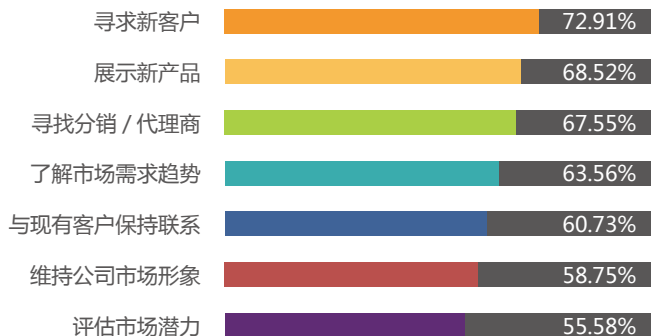

观众在采购中扮演的角色

65% 决策者
32% 建议者 / 影响者
3% 其他

观众的工作职位

观众来源

参展商

展商对展会的总体评价

参展目的

特色展区