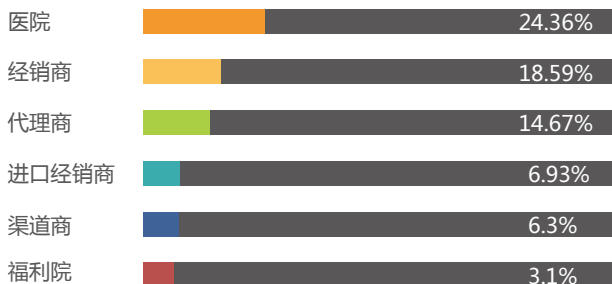

观众在采购中扮演的角色

65% 决策者
32% 建议者 / 影响者
3% 其他

观众的工作职位

观众来源

参展商

展商对展会的总体评价

参展目的

特色展区