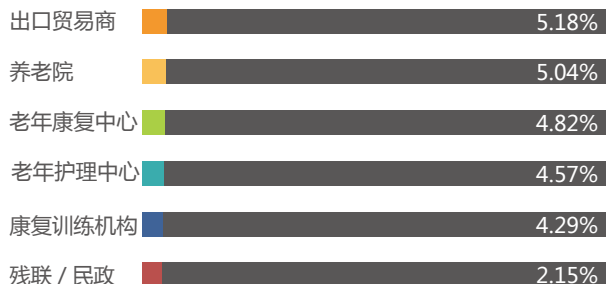

观众在采购中扮演的角色

65% 决策者
32% 建议者 / 影响者
3% 其他

观众的工作职位

观众来源

参展商

展商对展会的总体评价

参展目的

特色展区