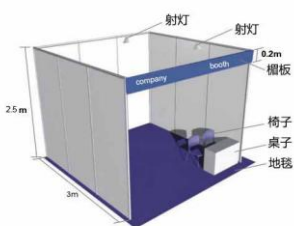

参展费用 Participation Fees 双面开口展位加收 20% 的费用

标准展位 (3mX3m)

国内企业: 12800 元 / 9 m²
 合资企业: 25800 元 / 9 m²
 境外企业: USD5000 / 9 m²

豪华展位 (3mX3m)

国内企业: 16800 元 / 9 m²
 合资企业: 28800 元 / 9 m²
 境外企业: USD5380 / 9 m²

形象展位 (3mX3m)