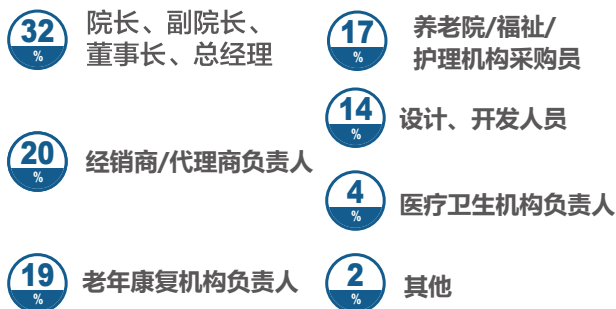

听力/智力康复

各种听力、视力、智力、肢体等障碍的辅助器具及其医疗设备、测量仪器等

无障碍设施系列

家庭居住环境（厨房、家具、卫浴、寝室用品系列）及公共无障碍设施、特殊卫生洁具、开门浴缸、老人洗护用品、扶手、盥洗用品用具等

专业观众

观众满意度调查和统计结果

观众分布比例

47% 中国南部地区观众
28% 中国东部地区观众
20% 中国西北部地区观众
5% 国际观众

观众在采购中扮演的角色

65% 决策者
32% 建议者 / 影响者
3% 其他

观众的工作职位

观众来源

参展商

展商对展会的总体评价

参展目的

特色展区